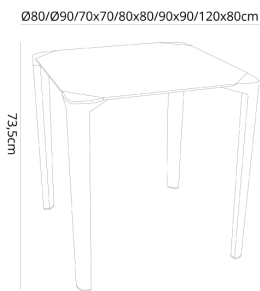

Ref. 63420 - EAN 8411344634202

MESAS PIE CORNER 4 PATAS TABLEROS ROBLE NATURAL

DESCRIPCIÓN

Mesa Corner con sobre de compacto fenólico y 4 patas inyectadas en polipropileno con fibra de vidrio mediante tecnología de moldeo asistida por gas. Protección UV. Apilable.

MEDIDAS

W 80cm × L 120cm × H 73,5cm

W 31.5in × L 47.25in × H 28.94in

CARACTERÍSTICAS

Peso 16,4 Kg.

Apilable

STD units	Packaging dim. (cm)	Units Container 20'	Units Container 40'	Units Container HC	Units Trayler 70m³	Units Truck 100m³
1X	17 × 84 × 23					