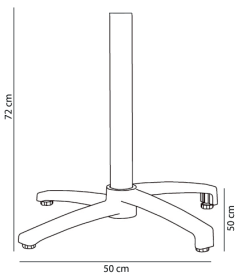

Ref. 04992 - EAN 8411344049921

PIE FALL BLANCO

DESCRIPCIÓN

Pie de mesa en aluminio pintado. Sistema abatible. Uso interior y exterior.

MEDIDAS

W 50cm × L 50cm × H 70cm

W 19.69in × L 19.69in × H 27.56in

CARACTERÍSTICAS

Peso 7,48 Kg.

Apilable max 0 Unidades

STD units	Packaging dim. (cm)	Units Container 20'	Units Container 40'	Units Container HC	Units Traylor 70m ³	Units Truck 100m ³
1X	55 × 59 × 13.5	630	1300	1500	1700	1900