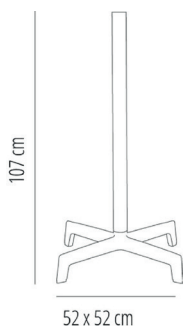

Ref. 02088 - EAN 8411344020883

PIE SPUTNIK ALTO NEGRO

Diseñado por Josep Llusçà

DESCRIPCIÓN

Pie central alto para uso interior y exterior. El pie se compone de dos partes, una carcasa inyectada en poliamida y un contrapeso de hierro pintado. Tubo de aluminio anodizado de \varnothing 60 x 2 mm. de grosor en acabado brillante, mate o pintado blanco o negro. Protección contra rayos UV. Nivelador en una pata.

MEDIDAS

W 52cm x L 52cm x H 110cm

W 20.48in x L 20.48in x H 43.31in

CARACTERÍSTICAS

Peso 6,78 Kg.

STD units	Packaging dim. (cm)	Units Container 20'	Units Container 40'	Units Container HC	Units Traylor 70m ³	Units Truck 100m ³
1X	55 x 58 x 18	350	725	822	875	1250