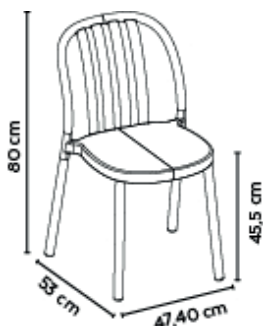

## SILLA SUE BLANCO

Diseñado por **Joan Gaspar**

### DESCRIPCIÓN

Silla para uso interior y exterior. Inyectado en polipropileno con fibra de vidrio. Apilable. Protección UV. Peso neto 3,77 kg.

### MEDIDAS

W 47,4cm × L 53cm × H 80cm × Hs 45,5cm

W 18.67in × L 20.87in × H 31.5in × Hs 17.92in