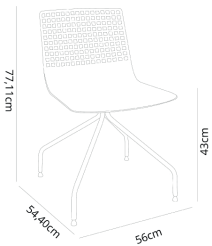

Ref. 04264 - EAN 8411344042649

SILLA WIRE PATA ARAÑA AZUL RETRO

Diseñado por Josep Llusçà

DESCRIPCIÓN

Silla araña para uso interior. Carcasa inyectada en fibra de vidrio y PP. Estructura de acero pintado. Estructura y asiento del mismo color

CERTIFICACIONES

UNE-EN 581-1, UNE-EN 581-2, UNE-EN 16139

MEDIDAS

W 49cm × L 53,4cm × H 77,5cm × Hs 43,7cm

W 19.3in × L 21.03in × H 30.52in × Hs 17.21in

CARACTERÍSTICAS

Peso 6,87 Kg.

STD units	Packaging dim. (cm)	Units Container 20'	Units Container 40'	Units Container HC	Units Traylor 70m³	Units Truck 100m³
2X	60 × 60 × 50	312	688	784	864	1072