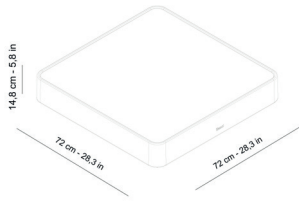

Ref. 06768 - EAN 8411344067680

MESAS BRISA TABLEROS DUNA

Diseñado por Resol Studio

DESCRIPCIÓN

Mesa auxiliar de base en MDPE y tablero en HPL.

MEDIDAS

W 72cm × L 72cm × H 14,8cm
W 28.35in × L 28.35in × H 5.83in

CARACTERÍSTICAS

Peso 15,5 Kg.

STD units	Packaging dim. (cm)	Units Container 20'	Units Container 40'	Units Container HC	Units Trayler 70m ³	Units Truck 100m ³
1X	81 × 83 × 20	178	408	514	645	768

COLOR

Duna
RAL 1019