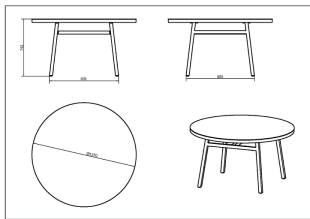

### DESCRIPCIÓN

Mesa redonda Ø135cm para uso interior y exterior. Estructura de aluminio anodizado pintado por pulverización y secado al horno.

### MEDIDAS

H 74cm × Ø 135cm  
H 29.14in × Ø 53.15in