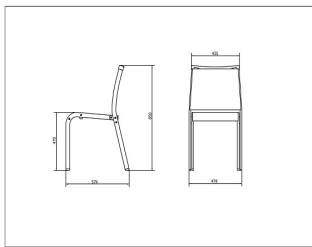

MEDIDAS

W 47,8cm × L 57,4cm × H 85cm × Hs 47cm

W 18.82in × L 22.6in × H 33.47in × Hs 18.51in

CARACTERÍSTICAS

Peso 3,86 Kg. max 4 Unidades

STD units	Packaging dim. (cm)	Units Container 20'	Units Container 40'	Units Container HC	Units Traylor 70m ³	Units Truck 100m ³
4X	84 × 50 × 97	222	444	489	533	