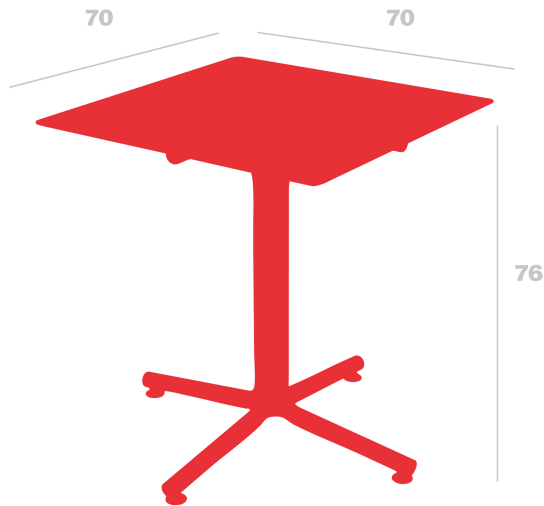

Mesa Bini Hpl 70x70

By Joan Gaspar

**Mesa Bini para uso interior y exterior.
Versión de tablero en compacto fenólico y
pie fabricado en polipropileno con fibra de
vidrio y con protección UV.**

Medidas

A 70cm x L 70cm

W 27.56in x L 27.56in

Peso

10.18 Kg

22.44 lb

Información logística

Unidades	Packaging (cm)	Packaging (in)	m ³	ft ³	Peso Br. (kg)	Gross We. (lb)
1x	71 x 75 x 12	27.95 x 29.53 x 4.72	0.064	2.26	10.69	23.57

Producción Sostenible - Compromiso Ambiental