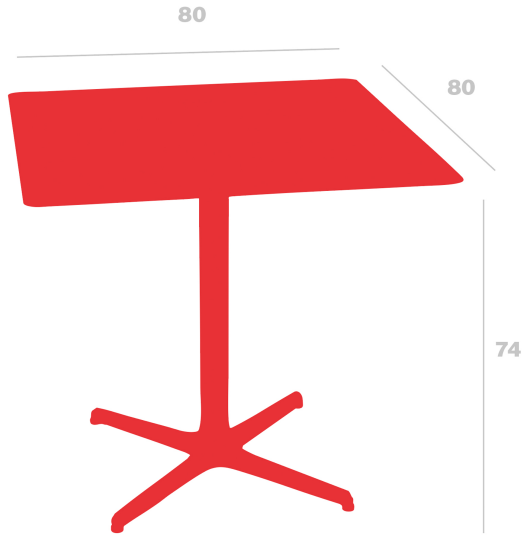

Mesa Toledo

80x80

By Pensi Design Studio

Mesa para uso interior y exterior. Estructura de aluminio pintado y sobre en compacto fenólico del mismo color.

Medidas

A 80cm x L 80cm

W 31.5in x L 31.5in

Peso

13.8 Kg

30.42 lb

Información logística

Unidades	Packaging (cm)	Packaging (in)	m ³	ft ³	Peso Br. (kg)	Gross We. (lb)
1x	81 x 82.5 x 19.7	31.89 x 32.48 x 7.76	0.132	4.66	14.49	31.94
1X	82.5 x 19.7	32.48 x 7.76			14.49	31.94
1x	82.5 x 19.7	32.48 x 7.76			14.49	31.94