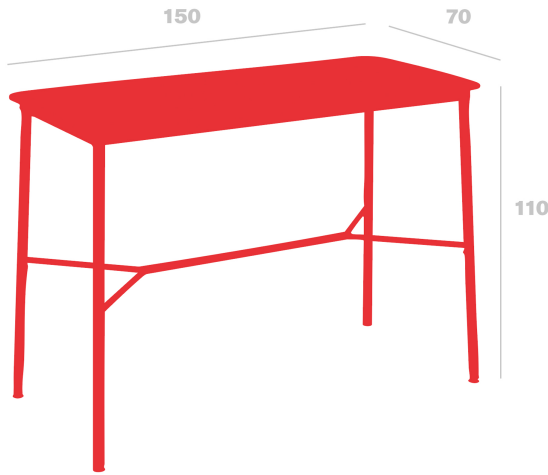

Mesa Hub Alta 150x70

By Joan Gaspar

Mesas Hub aptas para interior y exterior en HPL, y aptas sólo para interior en tablero de Melamina. Estructura de aluminio lacado y patas de acero lacadas en epoxi. Esta colección destaca por estabilidad y resistencia, combinando 3 alturas diferentes con diversas medidas de sobres.

Medidas

A 70cm x L 150cm
W 27.56in x L 59.06in

Peso

31 Kg
68.34 lb

Certificados

ISO_14001
ISO_14006
ISO_9001

Información logística

| Unidades | Packaging (cm) | Packaging (in) | m ³ | ft ³ | Peso Br. (kg) | Gross We. (lb) |
|----------|----------------|-----------------------|----------------|-----------------|---------------|----------------|
| 1x | 70 x 150 x 110 | 27.56 x 59.06 x 43.31 | 1.155 | 40.79 | 32.55 | 71.76 |