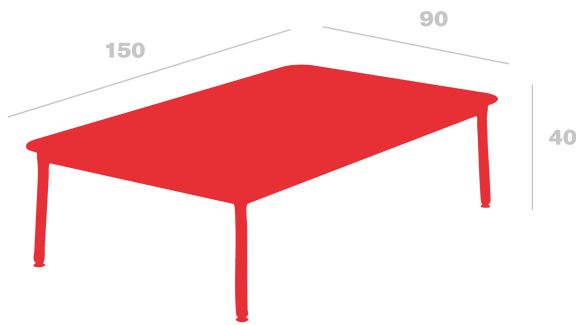

Mesa Hub Baja 150x90

By Joan Gaspar

Mesas Hub aptas para interior y exterior en HPL, y aptas sólo para interior en tablero de Melamina. Estructura de aluminio lacado y patas de acero lacadas en epoxi. Esta colección destaca por estabilidad y resistencia, combinando 3 alturas diferentes con diversas medidas de sobres.

Medidas

**A 90cm x L 150cm
W 35.43in x L 59.06in**

Peso

**27 Kg
59.52 lb**

Certificados

**ISO_14001
ISO_14006
ISO_9001**

Información logística

Unidades	Packaging (cm)	Packaging (in)	m ³	ft ³	Peso Br. (kg)	Gross We. (lb)
1x	90 x 150 x 40	35.43 x 59.06 x 15.75	0.54	19.07	28.35	62.5