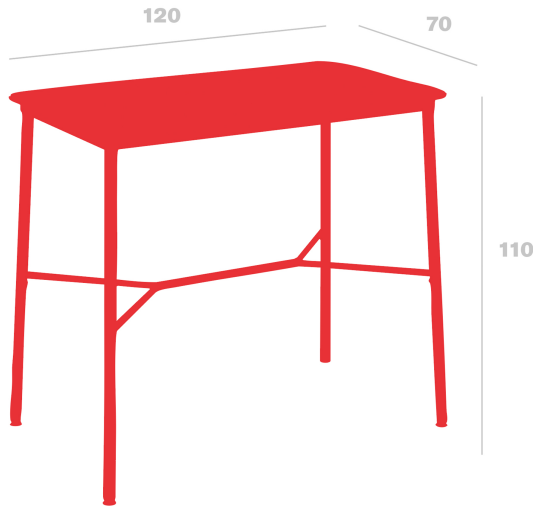

Mesa Hub Alta 120x70

By Joan Gaspar

Mesas Hub aptas para interior y exterior en HPL, y aptas sólo para interior en tablero de Melamina. Estructura de aluminio lacado y patas de acero lacadas en epoxi. Esta colección destaca por estabilidad y resistencia, combinando 3 alturas diferentes con diversas medidas de sobres.

Medidas

**A 70cm x L 120cm
W 27.56in x L 47.24in**

Peso

**26.5 Kg
58.42 lb**

Certificados

**ISO_14001
ISO_14006
ISO_9001**

Información logística

Unidades	Packaging (cm)	Packaging (in)	m ³	ft ³	Peso Br. (kg)	Gross We. (lb)
1x	72.6 x 122 x 15.8	28.58 x 48.03 x 6.22	0.14	4.94	27.83	61.35