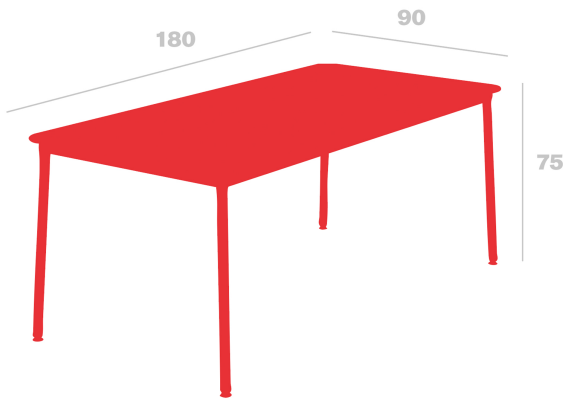

Mesa Hub

180x90

By Joan Gaspar

Mesas Hub aptas para interior y exterior en HPL, y aptas sólo para interior en tablero de Melamina. Estructura de aluminio lacado y patas de acero lacadas en epoxi. Esta colección destaca por estabilidad y resistencia, combinando 3 alturas diferentes con diversas medidas de sobres.

Medidas

A 90cm x L 180cm
W 35.43in x L 70.87in

Peso

33.5 Kg
73.85 lb

Certificados

ISO_14001
ISO_14006
ISO_9001

Información logística

Unidades	Packaging (cm)	Packaging (in)	m ³	ft ³	Peso Br. (kg)	Gross We. (lb)
1x	93 x 183 x 15	36.61 x 72.05 x 5.91	0.255	9.01	35.18	77.56