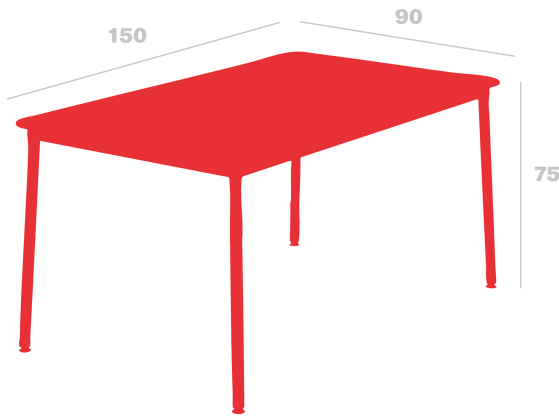

Mesa Hub 150x90

By Joan Gaspar

Mesas Hub aptas para interior y exterior en HPL, y aptas solo para interior en tablero de Melamina. Estructura de aluminio lacado y patas de acero lacadas en epoxi. Esta colección destaca por estabilidad y resistencia, combinando 3 alturas diferentes con diversas medidas de sobres.

Medidas

**A 90cm x L 150cm
W 35.43in x L 59.06in**

Peso

**29 Kg
63.93 lb**

Certificados

**ISO_14001
ISO_14006
ISO_9001**

Información logística

Unidades	Packaging (cm)	Packaging (in)	m ³	ft ³	Peso Br. (kg)	Gross We. (lb)
1x	91.4 x 160.7 x 14.5	35.98 x 63.27 x 5.71	0.213	7.52	30.45	67.13