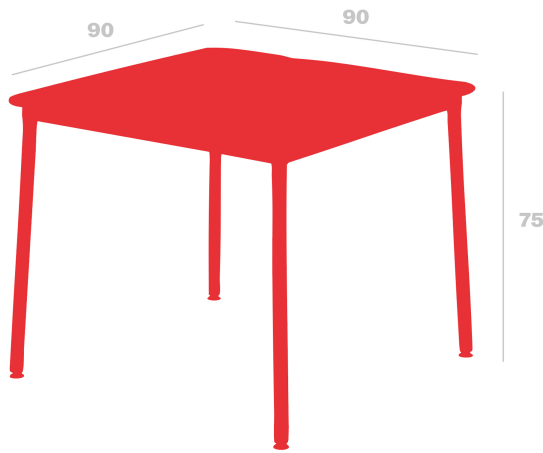

Mesa Hub

90x90

By Joan Gaspar

Mesas Hub aptas para interior y exterior en HPL, y aptas sólo para interior en tablero de Melamina. Estructura de aluminio lacado y patas de acero lacadas en epoxi. Esta colección destaca por estabilidad y resistencia, combinando 3 alturas diferentes con diversas medidas de sobres.

Medidas

A 90cm x L 90cm
W 35.43in x L 35.43in

Peso

20.5 Kg
45.19 lb

Certificados

ISO_14001
ISO_14006
ISO_9001

Información logística

Unidades	Packaging (cm)	Packaging (in)	m ³	ft ³	Peso Br. (kg)	Gross We. (lb)
1x	93.5 x 92.2 x 15.2	36.81 x 36.3 x 5.98	0.131	4.63	21.53	47.47