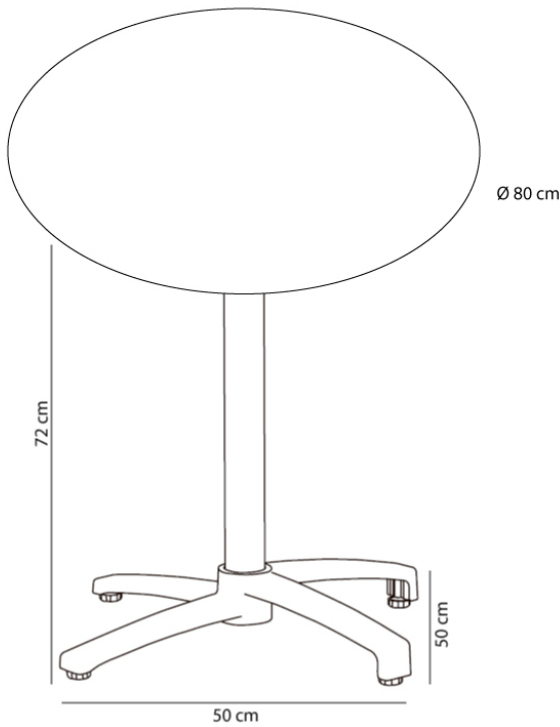

Mesa Compacto Fenolico Ø80 Pie Fall

By Resol

Pie de mesa en aluminio pintado. Sistema abatible. Uso interior y exterior. Sobre de compacto fenólico.

Peso
15.92 Kg
35.1 lb

Información logística

Unidades	Packaging (cm)	Packaging (in)	m ³	ft ³	Peso Br. (kg)	Gross We. (lb)
1X	81 x 84 x 20	31.89 x 33.07 x 7.87	0.136	4.8	16.72	36.86