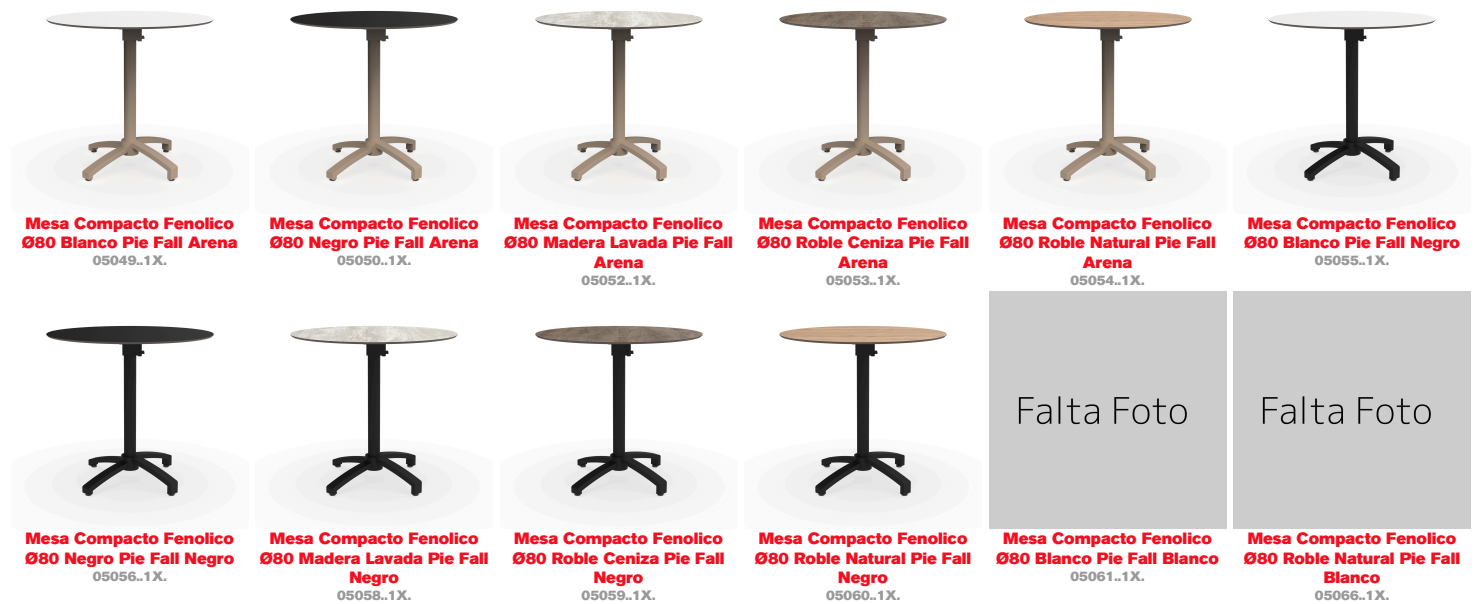

Mesa Compacto Fenolico Ø80 Pie Fall

By Resol

Variantes

Producción Sostenible - Compromiso Ambiental

Resol invierte dinero y recursos para la investigación y búsqueda de procesos más sostenibles.

Todos los productos Resol se producen con un uso responsable del agua.

Durante la producción no se usan en ninguna circunstancia productos químicos peligrosos.

En Resol todos los residuos se gestionan de manera sostenible y responsable.

RESOL