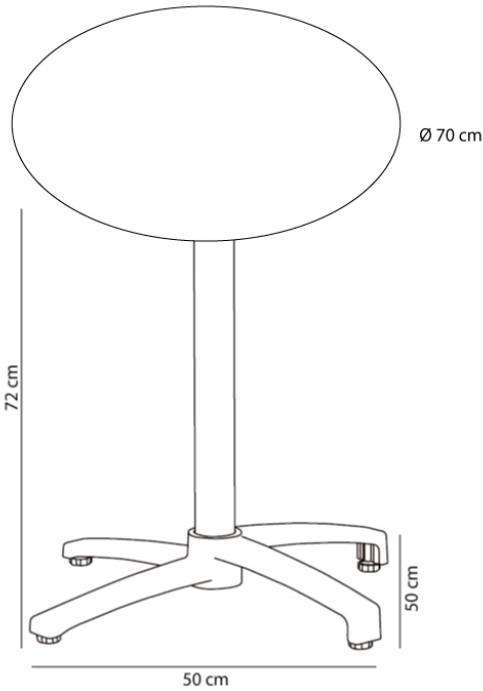

Mesa Compacto Fenolico Ø70 Pie Fall

By Resol

Mesa en aluminio pintado. Sistema abatible. Uso interior y exterior. Sobre de compacto fenólico.

Peso
14.46 Kg
31.88 lb

Información logística

Unidades	Packaging (cm)	Packaging (in)	m ³	ft ³	Peso Br. (kg)	Gross We. (lb)
1X	71 x 74 x 20	27.95 x 29.13 x 7.87	0.105	3.71	15.18	33.47