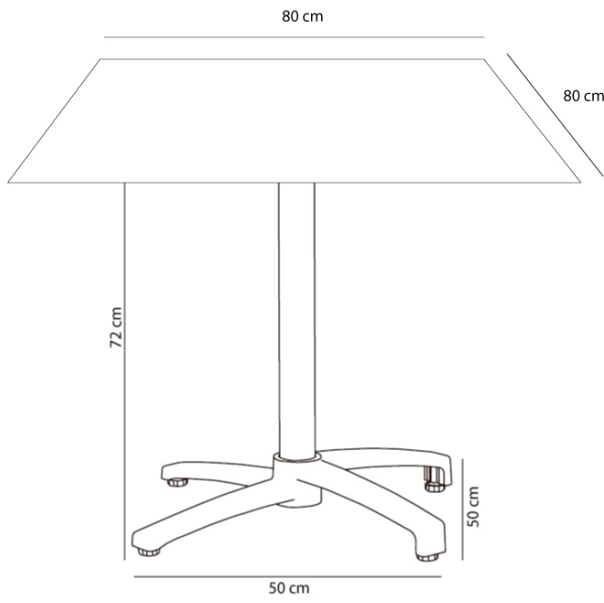

Mesa Compacto Fenolico Fall 80x80

By Resol

Pie de mesa en aluminio pintado. Sistema abatible. Uso interior y exterior. Sobre de compacto fenólico.

Medidas

A 80cm x L 80cm

W 31.5in x L 31.5in

Peso

15.92 Kg

35.1 lb

Información logística

| Unidades | Packaging (cm) | Packaging (in) | m ³ | ft ³ | Peso Br. (kg) | Gross We. (lb) |
|----------|----------------|----------------------|----------------|-----------------|---------------|----------------|
| 1X | 81 x 84 x 20 | 31.89 x 33.07 x 7.87 | 0.136 | 4.8 | 16.72 | 36.86 |