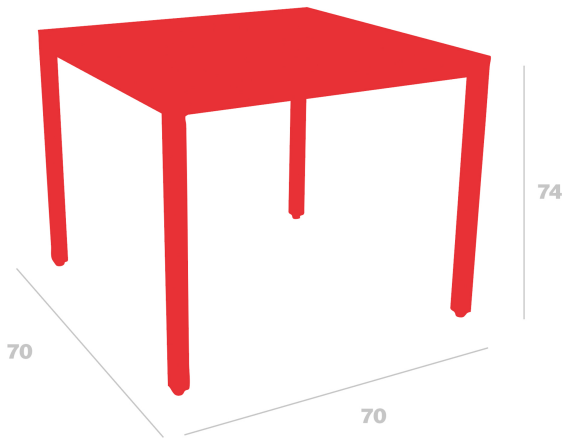

Mesa Barcino Compact 70x70

By Joan Gaspar

Mesa apilable para uso interior y exterior. Estructura de aluminio anodizado pintado por pulverización y secado al horno de 40 x 40 mm y 1,50 mm de grosor. Tablero de compacto fenólico de 10 mm de grosor. Peso neto 10,68.

Medidas

A 70cm x L 70cm

W 27.56in x L 27.56in

Peso

10.68 Kg

23.55 lb

Certificados

UNEEN581-1

Información logística

Unidades	Packaging (cm)	Packaging (in)	m ³	ft ³	Peso Br. (kg)	Gross We. (lb)
1X	80 x 89 x 120	31.5 x 35.04 x 47.24	0.854	30.16	11.21	24.71
1X	80 x 120 x 90	31.5 x 47.24 x 35.43	0.864	30.51	11.21	24.71