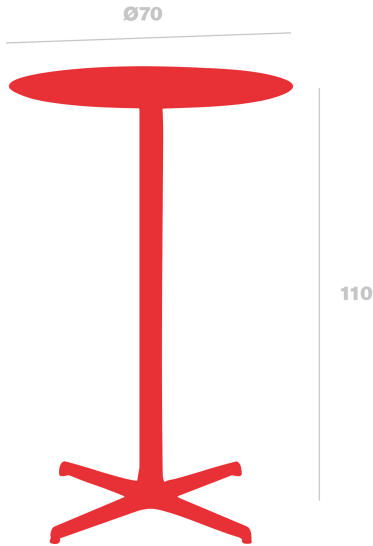

Mesa Toledo

Alta Ø70

By Pensi Design Studio

Mesa alta de Ø70 para interior y exterior de estructura de aluminio pintado y tablero de HPL del mismo color.

Peso
9.4 Kg
20.72 lb

Información logística

Unidades	Packaging (cm)	Packaging (in)	m ³	ft ³	Peso Br. (kg)	Gross We. (lb)
1X	71 x 74 x 20	27.95 x 29.13 x 7.87	0.105	3.71	9.87	21.76
1x	71 x 74 x 20	27.95 x 29.13 x 7.87	0.105	3.71	9.87	21.76