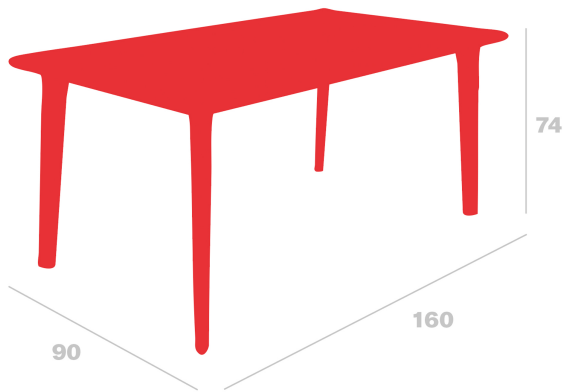

Mesa Dessa

160x90

By Josep Llusçà

Mesa para uso interior y exterior. Sobre y patas inyectados en polipropileno. Estructura de acero zincado pintada por pulverización al horno testeado conforme normativa anticorrosión UNE EN/ISO 9227:2012. Protección UV.

Medidas

**A 90cm x L 160cm
W 35.43in x L 62.99in**

Peso

**16.75 Kg
36.93 lb**

Certificados

**UNEEN581-1
UNEEN581-2**

Información logística

Unidades	Packaging (cm)	Packaging (in)	m ³	ft ³	Peso Br. (kg)	Gross We. (lb)
1X	92 x 161 x 15	36.22 x 63.39 x 5.91	0.222	7.84	17.59	38.78