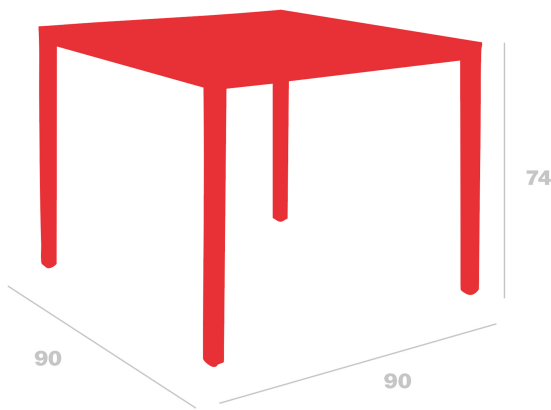

Mesa Barcino

90x90

By Joan Gaspar

Mesa apilable para uso interior y exterior. Estructura de aluminio anodizado pintado por pulverización y secado al horno de 40 x 40 mm y 1,50 mm de grosor. Sobre de 3 mm de grosor.

Medidas

**A 90cm x L 90cm
W 35.43in x L 35.43in**

Peso

**11.2 Kg
24.69 lb**

Certificados

UNEEN581-1

Información logística

Unidades	Packaging (cm)	Packaging (in)	m ³	ft ³	Peso Br. (kg)	Gross We. (lb)
1X	100 x 89 x 120	39.37 x 35.04 x 47.24	1.068	37.72	11.76	25.93