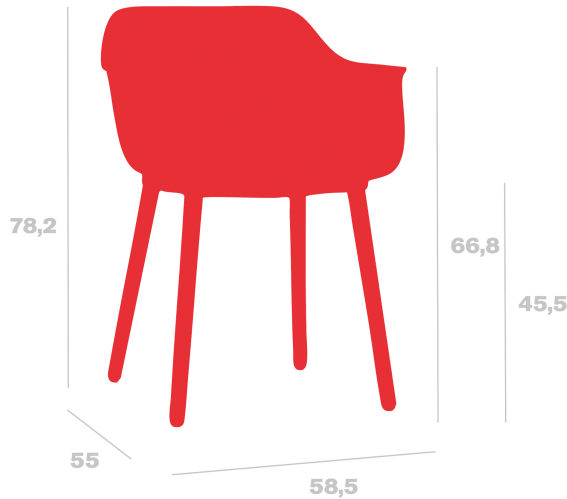

# Silla Shape Wood

By Josep Llusçà

**Sillón para uso interior. Carcasa asiento y base de patas inyectadas en polipropileno con fibra de vidrio. Patas de madera. Sistema de montaje mediante clipaje. Protección UV.**

## Medidas

**A 58.5cm x L 55cm  
W 23.03in x L 21.65in**

## Peso

**5.48 Kg  
12.08 lb**