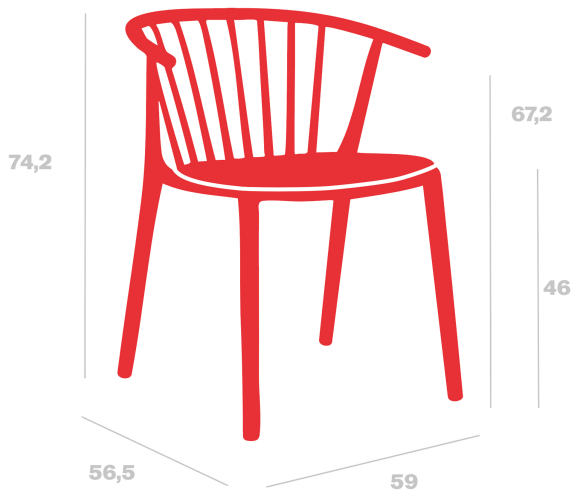

Silla Woody Tapizada

By Josep Llusçà

Tapizado apto para interiores y exteriores. Asiento tapizado en tejido acrílico tintado en masa de la marca Bliss, apto para exterior. Para evitar marcas, por favor no apile las sillas tapizadas.

Medidas

**A 59cm x L 56.5cm
W 23.23in x L 22.24in**

Peso

**4.9 Kg
10.8 lb**

Certificados

**UNEN16139
UNEEN581-1
UNEEN581-2**

Información logística

Unidades	Packaging (cm)	Packaging (in)	m ³	ft ³	Peso Br. (kg)	Gross We. (lb)
1x	60.7 x 73.7 x 96.9	23.9 x 29.02 x 38.15	0.433	15.29	5.15	11.35