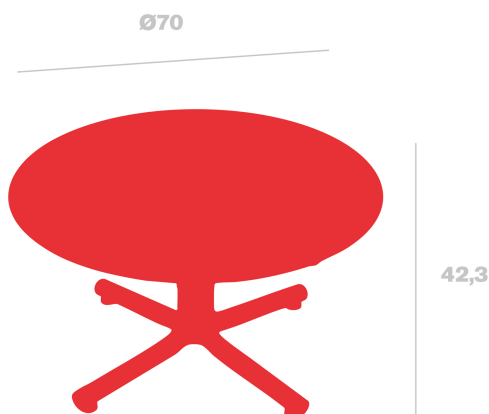

# Mesa Bini Lounge HPL

By Joan Gaspar

**Mesa Bini Lounge para uso interior y exterior. Versión con tablero en compacto fenólico y pie fabricado en polipropileno con fibra de vidrio y con protección UV.**

**Peso**  
**8.34 Kg**  
**18.39 lb**