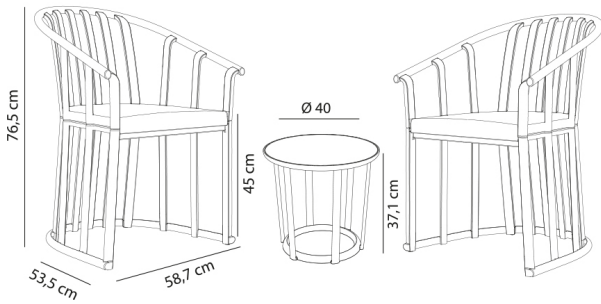

Set Raff sin cojines

By Joan Gaspar

Set para uso interior y exterior, compuesto por 2 sillones y una mesa. Inyectado con fibra de vidrio y PP. Protección UV. Peso neto 16kg. El set está disponible en dos versiones, con o sin cojines. Óptimo packaging.

Peso

16 Kg

35.27 lb

Certificados

UNEEN581-1

UNEEN581-2

Información logística

Unidades	Packaging (cm)	Packaging (in)	m ³	ft ³	Peso Br. (kg)	Gross We. (lb)
1X	63 x 60 x 60	24.8 x 23.62 x 23.62	0.227	8.02	16.8	37.04