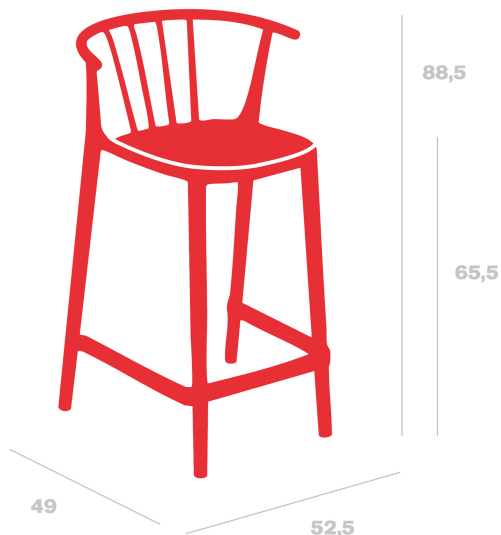

Taburete Woody Medio Tapizado

By Josep Llusçà

Taburete para uso interior y exterior. Fabricado en polipropileno con fibra de vidrio. Protección UV. Con espuma de secado rápido. Tapizados aptos para interiores y exteriores. Gramaje 275 gr/m2

Medidas

**A 52.5cm x L 49cm
W 20.67in x L 19.29in**

Peso

**6.11 Kg
13.47 lb**

Certificados

**UNEN16139
UNEEN581-1
UNEEN581-2**

Producción Sostenible - Compromiso Ambiental

Resol invierte dinero y recursos para la investigación y búsqueda de procesos más sostenibles.