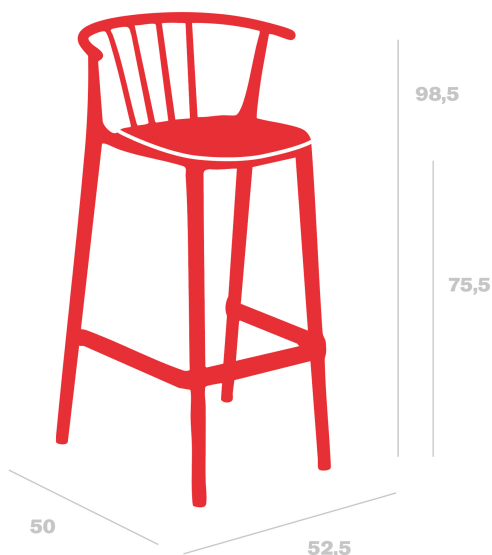

# Taburete Woody Alto Tapizado

By Josep Llusçà

**Taburete para uso interior y exterior. Fabricado en polipropileno con fibra de vidrio. Protección UV. Con espuma de secado rápido. Tapizados aptos para interiores y exteriores. Gramaje 275 gr/m2**

## Medidas

**A 52.5cm x L 50cm  
W 20.67in x L 19.69in**

## Peso

**5.75 Kg  
12.68 lb**