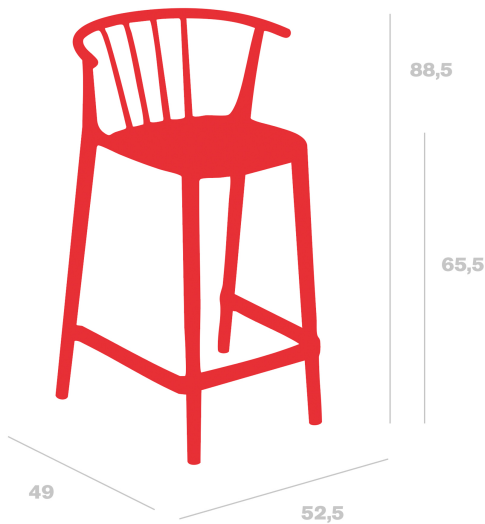

Taburete Woody Medio

By Josep Llusà

**Taburete para uso interior y exterior.
Fabricado en polipropileno con fibra de
vidrio. Protección UV.**

Medidas

A 52.5cm x L 49cm

W 20.67in x L 19.29in

Certificados

NFEN581-1