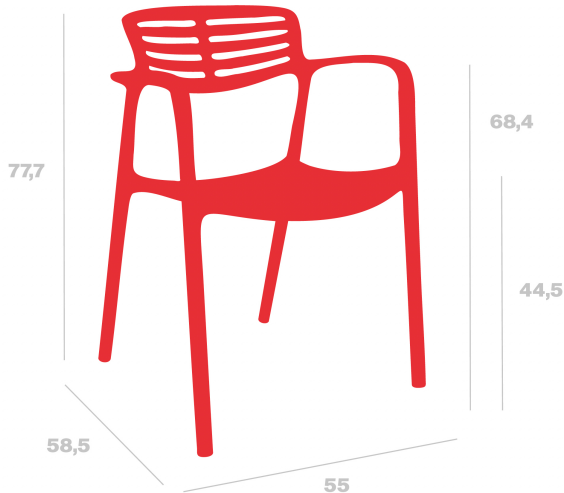

# Silla Toledo Aire

By Pensi Design Studio

**Silla con brazos para uso interior y exterior. Fabricada en una sola pieza de polipropileno reciclado 100% posconsumo y con fibra de vidrio reciclada, mediante tecnología de moldeo asistida por gas. Apilable. Peso neto 3,85 kg.**

## Medidas

**A 55cm x L 58.5cm  
W 21.65in x L 23.03in**

## Peso

**3.85 Kg  
8.49 lb**