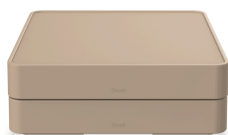

Mesa Brisa base doble

By Resol Studio

Mesa auxiliar con doble base de altura fabricada en MDPE y con tablero de HPL

Medidas

A 72cm x L 72cm

W 28.35in x L 28.35in

Peso

23.5 Kg

En Resol todos los residuos se gestionan de manera sostenible y responsable.

RESOL

Ficha técnica

Mesa Brisa base doble

By Resol Studio

Variantes

Mesa Brisa Duna
06772..1X.

Mesa Brisa Nácar
06773..1X.