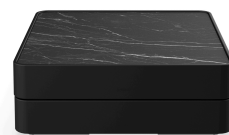

Mesa Brisa Noche
06775..1X.

Producción Sostenible - Compromiso Ambiental

Resol invierte dinero y recursos para la investigación y búsqueda de procesos más sostenibles.

Todos los productos Resol se producen con un uso responsable del agua.

Durante la producción no se usan en ninguna circunstancia productos químicos peligrosos.

En Resol todos los residuos se gestionan de manera sostenible y responsable.