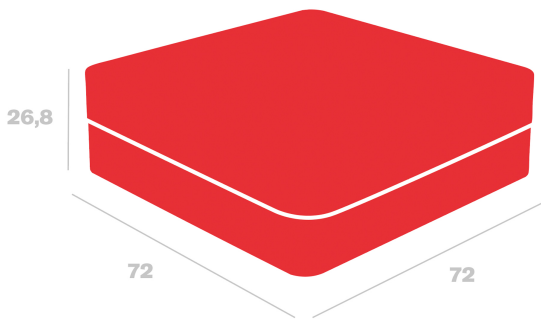

Mesa Brisa base doble

By Resol Studio

Mesa auxiliar con doble base de altura fabricada en MDPE y con tablero de HPL

Medidas

A 72cm x L 72cm

W 28.35in x L 28.35in

Peso

23.5 Kg

51.81 lb

Información logística

Unidades	Packaging (cm)	Packaging (in)	m ³	ft ³	Peso Br. (kg)	Gross We. (lb)
1X	81 x 81 x 40	31.89 x 31.89 x 15.75	0.262	9.25	24.68	54.41

Producción Sostenible - Compromiso Ambiental