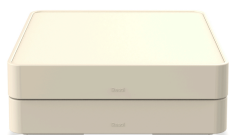

Mesa Brisa base doble

By Resol Studio

Mesa auxiliar con doble base de altura fabricada en MDPE y con tablero de HPL

Medidas

A 72cm x L 72cm

W 28.35in x L 28.35in

Peso

23.5 Kg

En Resol todos los residuos se gestionan de manera sostenible y responsable.

RESOL

Ficha técnica

Mesa Brisa base doble

By Resol Studio

Variantes

Mesa Brisa Duna
06772..1X.

Mesa Brisa Nácar
06773..1X.