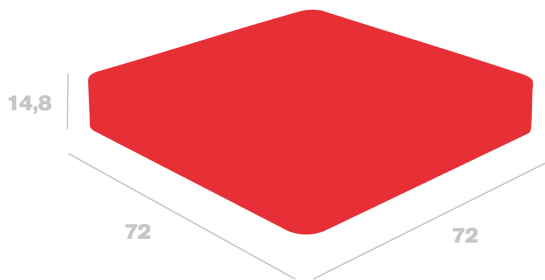

Mesa Baja Brisa

By Resol Studio

Mesa auxiliar de base en MDPE y tablero en HPL.

Medidas

A 72cm x L 72cm

W 28.35in x L 28.35in

Peso

15.5 Kg

34.17 lb

Información logística

Unidades	Packaging (cm)	Packaging (in)	m ³	ft ³	Peso Br. (kg)	Gross We. (lb)
1X	81 x 83 x 20	31.89 x 32.68 x 7.87	0.134	4.73	16.28	35.89

Producción Sostenible - Compromiso Ambiental