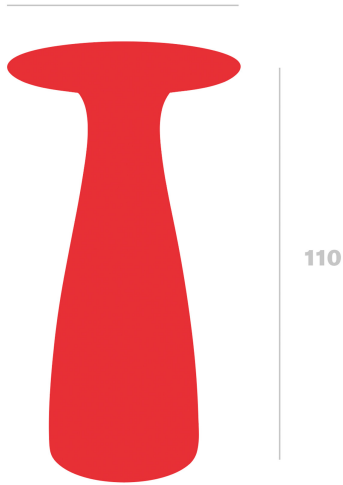

Mesa Baobab

L

By Resol Studio

Ø60 / Ø70 / 180x70*

110

Colección transversal para toda la gama de sillas, taburetes y sillones bajos. Altamente configurable. Base de mesa en MDPE y tablero en HPL, ambos a elegir. Fácil de montar. Protección UV. Contrapeso opcional. Apto para interior y exterior. *180x70 requiere 2 bases.

Peso
6.25 Kg
13.78 lb

Certificados
ANSI3
UNEEN581-1
UNEEN581-3

Información logística

Unidades	Packaging (cm)	Packaging (in)	m ³	ft ³	Peso Br. (kg)	Gross We. (lb)
1x	46 x 46 x 112	18.11 x 18.11 x 44.09	0.237	8.37	6.56	14.46