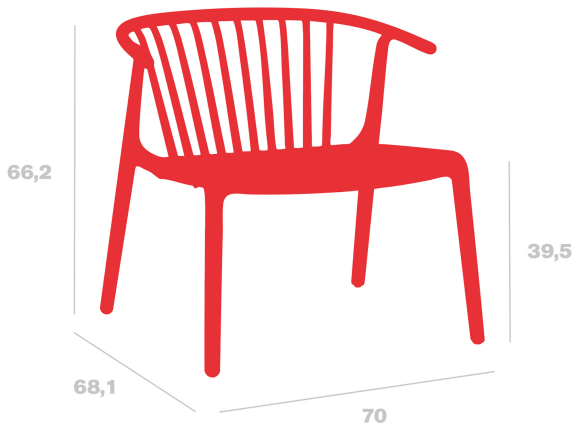

Sillón Woody Lounge

By Josep Llusçà

<p>Sillón monoblock con brazos. Inyectado polipropileno y fibra de vidrio. Protección UV. Apilable. Apto para uso interior y exterior.</p>

Medidas

**A 70cm x L 68.2cm
W 27.56in x L 26.85in**

Peso

**7.5 Kg
16.53 lb**

Certificados

**UNEN16139
UNEEN581-1
UNEEN581-2**

Información logística

| Unidades | Packaging (cm) | Packaging (in) | m ³ | ft ³ | Peso Br. (kg) | Gross We. (lb) |
|----------|----------------|-----------------------|----------------|-----------------|---------------|----------------|
| P8 | 80 x 120 x 120 | 31.5 x 47.24 x 47.24 | 1.152 | 40.68 | 7.88 | 17.37 |
| 2X | 75 x 77 x 75 | 29.53 x 30.31 x 29.53 | 0.433 | 15.29 | 7.88 | 17.37 |