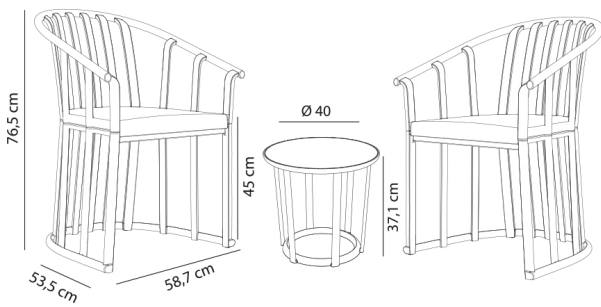

# Set Raff con cojines

By Joan Gaspar

**Set para uso interior y exterior, compuesto por 2 sillones y una mesa. Inyectado con fibra de vidrio y PP. Protección UV. Peso neto 16kg. Cojines incluidos color Hazelnut de secado rápido Gravidry de 30 mm y 30 kg de densidad. Tapizado con tejido acrílico tintado en masa, funda con cremallera desfundable y sujeción con cintas. Óptimo packaging.**