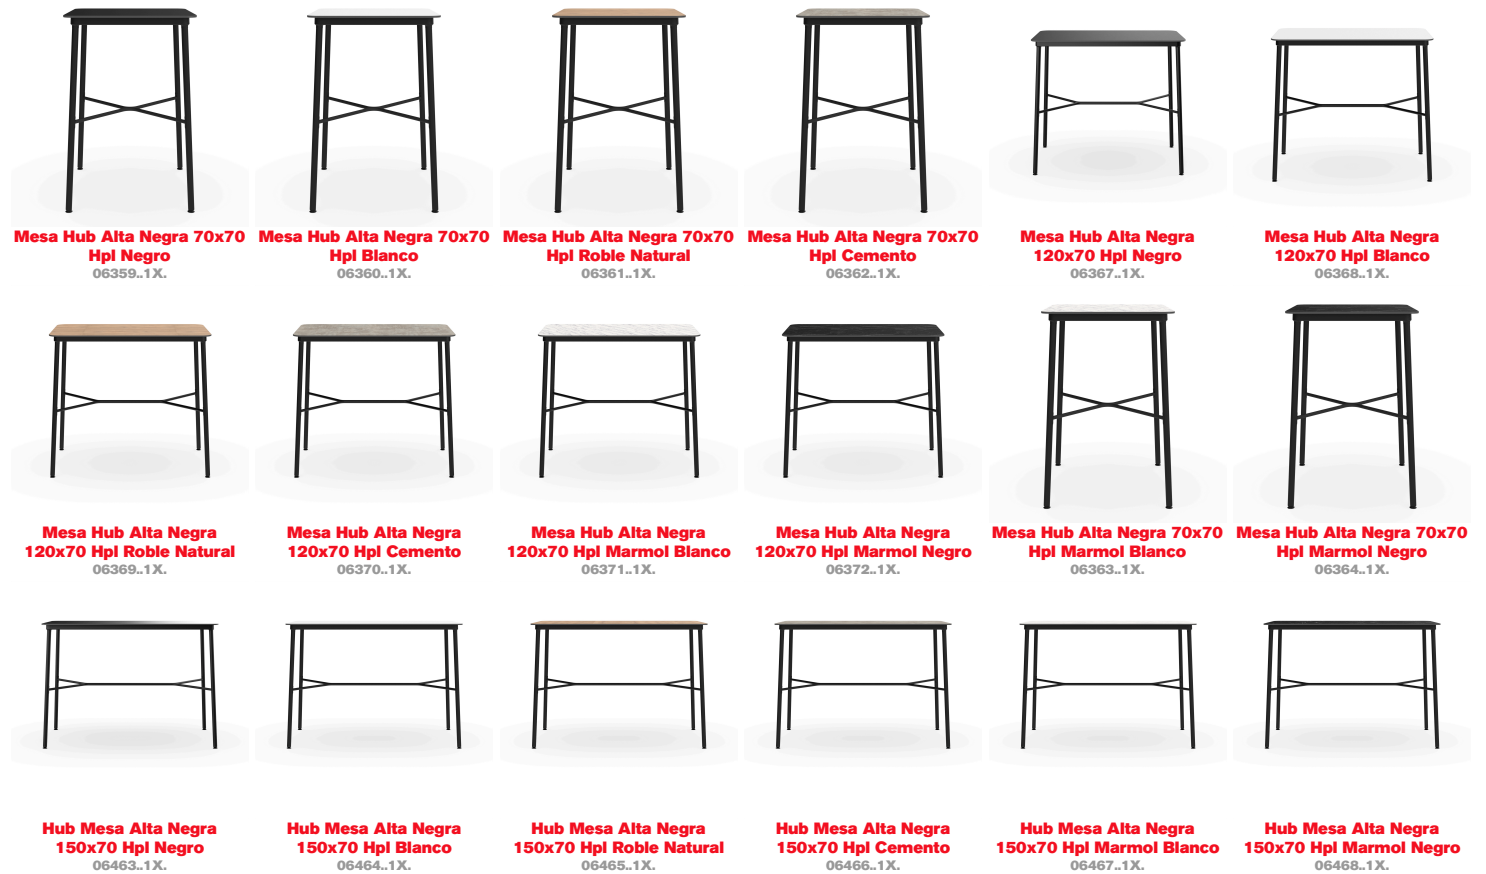

Mesa Hub Alta

By Joan Gaspar

Variantes

Producción Sostenible - Compromiso Ambiental

Resol invierte dinero y recursos para la investigación y búsqueda de procesos más sostenibles.

Todos los productos Resol se producen con un uso responsable del agua.

Durante la producción no se usan en ninguna circunstancia productos químicos peligrosos.

En Resol todos los residuos se gestionan de manera sostenible y responsable.

RESOL