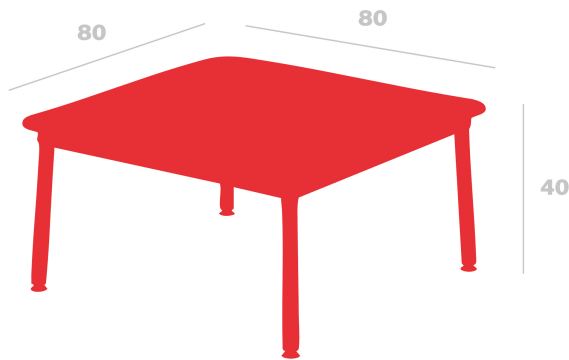

Mesa Hub Baja

By Joan Gaspar

Mesas Hub aptas para interior y exterior en HPL, y aptas sólo para interior en tablero de Melamina. Estructura de aluminio lacado y patas de acero lacadas en epoxi. Esta colección destaca por estabilidad y resistencia, combinando 3 alturas diferentes con diversas medidas de sobres.

Medidas

**A 80cm x L 80cm
W 31.5in x L 31.5in**

Peso

**15.76 Kg
34.74 lb**

Certificados

**ISO_14001
ISO_14006
ISO_9001**

Información logística

Unidades	Packaging (cm)	Packaging (in)	m ³	ft ³	Peso Br. (kg)	Gross We. (lb)
1x	82.5 x 81 x 19.7	32.48 x 31.89 x 7.76	0.132	4.66	16.55	36.49
1x	90 x 150 x 40	35.43 x 59.06 x 15.75	0.54	19.07	16.55	36.49