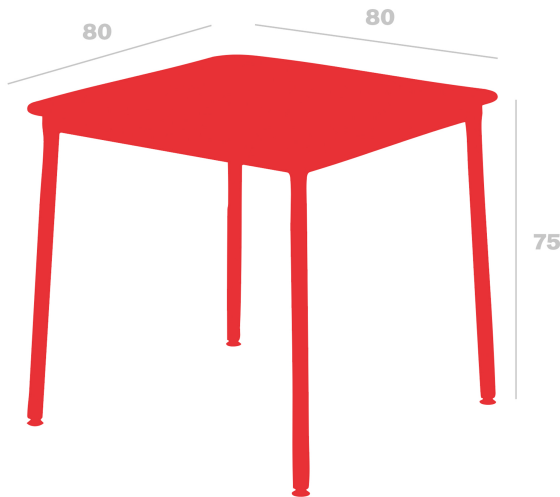

Mesa Hub

By Joan Gaspar

Mesas Hub aptas para interior y exterior en HPL, y aptas sólo para interior en tablero de Melamina. Estructura de aluminio lacado y patas de acero lacadas en epoxi. Esta colección destaca por estabilidad y resistencia, combinando 3 alturas diferentes con diversas medidas de sobres.

Medidas

W 80cm x L 80cm x H 75cm
W 31.5in x L 31.5in x H 29.53in

Peso

18 Kg
39.68 lb

Certificados

ISO_14001
ISO_14006
ISO_9001

Información logística

Unidades	Packaging (cm)	Packaging (in)	m ³	ft ³	Peso Br. (kg)	Gross We. (lb)
1x	82.5 x 81 x 19.7	32.48 x 31.89 x 7.76	0.132	4.66	18.9	41.67
1x	93.5 x 92.2 x 15.2	36.81 x 36.3 x 5.98	0.131	4.63	18.9	41.67
1x	91.4 x 160.7 x 14.5	35.98 x 63.27 x 5.71	0.213	7.52	18.9	41.67
1x	93 x 183 x 15	36.61 x 72.05 x 5.91	0.255	9.01	18.9	41.67
1x	122.5 x 124 x 19	48.23 x 48.82 x 7.48	0.289	10.21	18.9	41.67