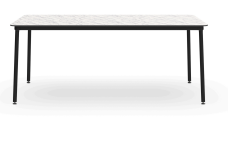

Mesa Hub Negra 150x90 Hpl Negro
06343..1X.

Mesa Hub Negra 150x90 Hpl Blanco
06344..1X.

Mesa Hub Negra 150x90 Hpl Roble Natural
06345..1X.

Mesa Hub Negra 150x90 Hpl Cemento
06346..1X.

Mesa Hub Negra 150x90 Hpl Marmol Blanco
06347..1X.

Mesa Hub Negra 150x90 Hpl Marmol Negro
06348..1X.

Mesa Hub Negra 80x80 Hpl Marmol Blanco
06331..1X.

Mesa Hub Negra 180x90 Hpl Negro
06351..1X.

Mesa Hub Negra 180x90 Hpl Blanco
06352..1X.

Mesa Hub Negra 180x90 Hpl Roble Natural
06353..1X.

Mesa Hub Negra 180x90 Hpl Cemento
06354..1X.

Mesa Hub Negra 180x90 Hpl Marmol Blanco
06355..1X.

Mesa Hub Negra 180x90 Hpl Marmol Negro
06356..1X.

Mesa Hub Negra 80x80 Hpl Marmol Negro
06332..1X.

Producción Sostenible - Compromiso Ambiental