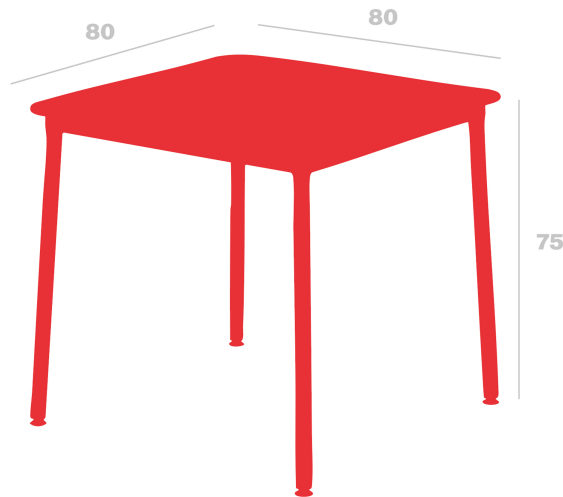

Mesa Hub

By Joan Gaspar

Mesas Hub aptas para interior y exterior en HPL, y aptas sólo para interior en tablero de Melamina. Estructura de aluminio lacado y patas de acero lacadas en epoxi. Esta colección destaca por estabilidad y resistencia, combinando 3 alturas diferentes con diversas medidas de sobres.

Medidas

**A 80cm x L 80cm
W 31.5in x L 31.5in**

Peso

**18 Kg
39.68 lb**

Certificados

**ISO_14001
ISO_14006
ISO_9001**

Información logística

Unidades	Packaging (cm)	Packaging (in)	m ³	ft ³	Peso Br. (kg)	Gross We. (lb)
1x	82.5 x 81 x 19.7	32.48 x 31.89 x 7.76	0.132	4.66	18.9	41.67
1x	93.5 x 92.2 x 15.2	36.81 x 36.3 x 5.98	0.131	4.63	18.9	41.67
1x	91.4 x 160.7 x 14.5	35.98 x 63.27 x 5.71	0.213	7.52	18.9	41.67
1x	93 x 183 x 15	36.61 x 72.05 x 5.91	0.255	9.01	18.9	41.67
1x	122.5 x 124 x 19	48.23 x 48.82 x 7.48	0.289	10.21	18.9	41.67