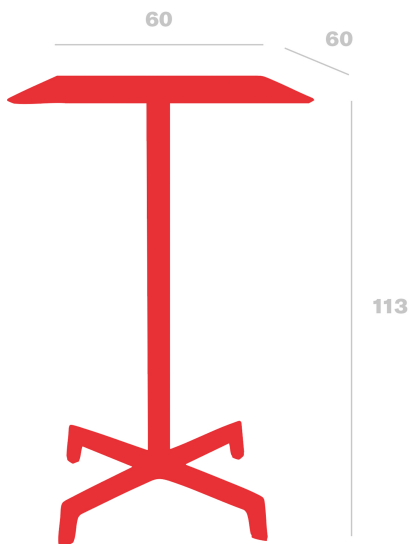

Mesa alta Sputnik Monocolor 60x60

By Josep Llusçà

Mesa para interior y exterior de estructura de aluminio pintado, pie en poliamida y tablero de HPL del mismo color. Peso: 11.8 Kg

Medidas

**A 60cm x L 60cm
W 23.62in x L 23.62in**