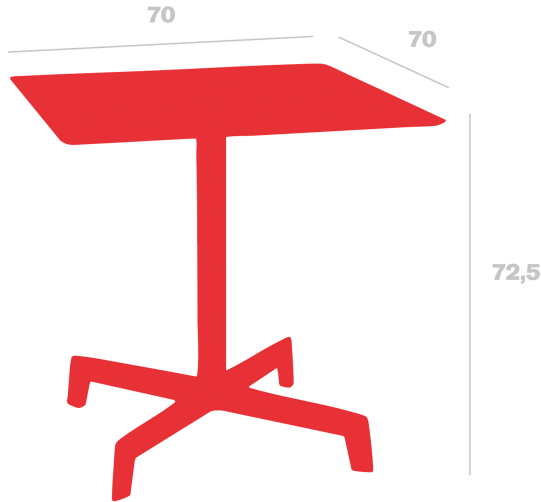

# Mesa Sputnik Monocolor 70x70

By Josep Llusçà

**Mesa para interior y exterior de estructura de aluminio pintado, pie en poliamida y tablero de HPL del mismo color.**

## Medidas

**A 70cm x L 70cm**

**W 27.56in x L 27.56in**

## Peso

**14.46 Kg**

**31.88 lb**