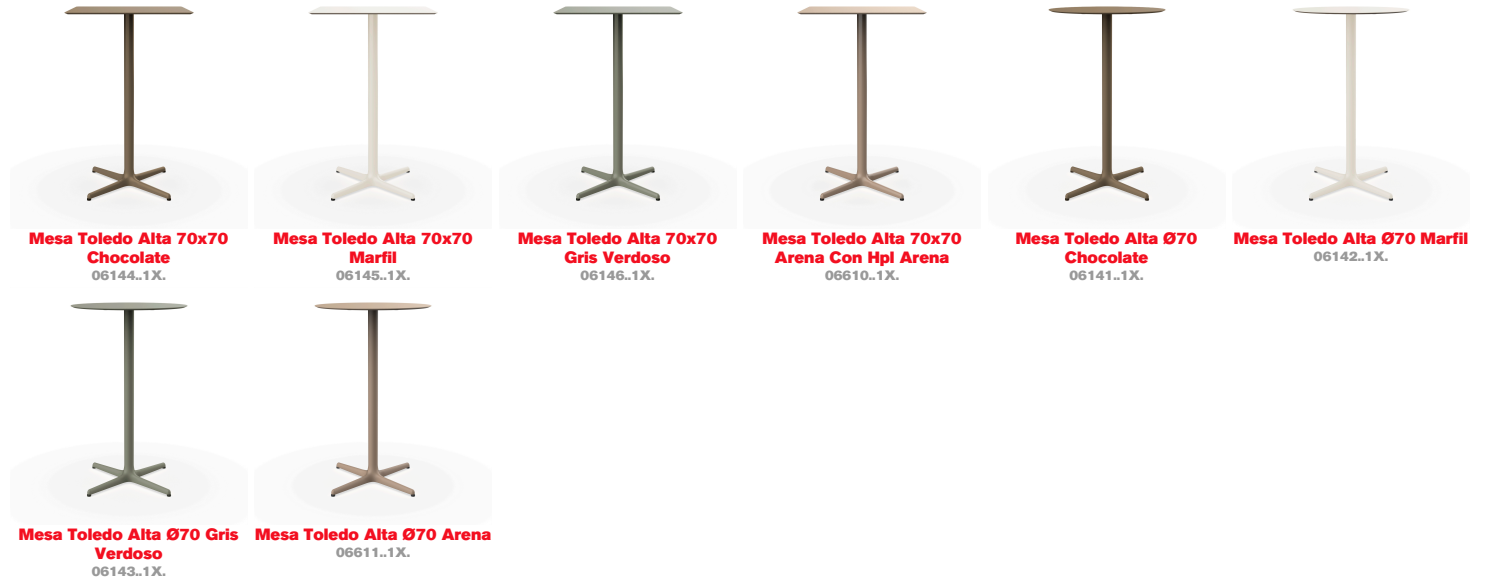

Mesa Toledo Alta

By Pensi Design Studio

Variantes

Producción Sostenible - Compromiso Ambiental

Resol invierte dinero y recursos para la investigación y búsqueda de procesos más sostenibles.

Todos los productos Resol se producen con un uso responsable del agua.

Durante la producción no se usan en ninguna circunstancia productos químicos peligrosos.

En Resol todos los residuos se gestionan de manera sostenible y responsable.

RESOL