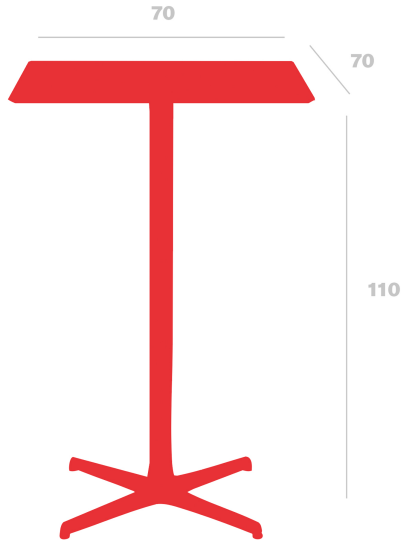

Mesa Toledo

Alta

By Pensi Design Studio

Mesa para uso interior y exterior. Estructura de aluminio pintado y sobre en compacto fenólico del mismo color.

Medidas

A 70cm x L 70cm

W 27.56in x L 27.56in

Peso

11 Kg

24.25 lb

Información logística

Unidades	Packaging (cm)	Packaging (in)	m ³	ft ³	Peso Br. (kg)	Gross We. (lb)
1X	71 x 74 x 20	27.95 x 29.13 x 7.87	0.105	3.71	11.55	25.46
1x	71 x 74 x 20	27.95 x 29.13 x 7.87	0.105	3.71	11.55	25.46
1X	71 x 74 x 20	27.95 x 29.13 x 7.87	0.105	3.71	11.55	25.46
1x	71 x 74 x 20	27.95 x 29.13 x 7.87	0.105	3.71	11.55	25.46