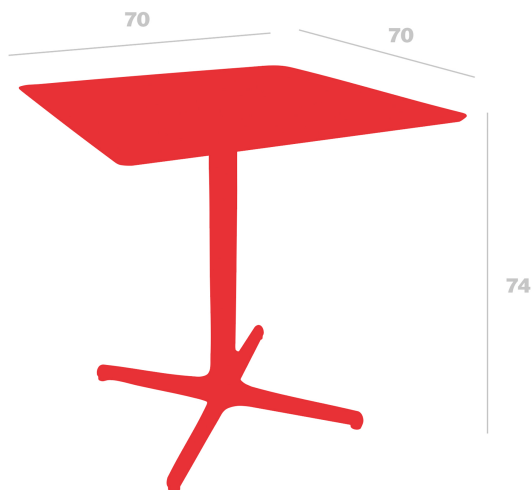

Mesa Toledo

By Pensi Design Studio

Mesa para uso interior y exterior. Estructura de aluminio pintado y sobre en compacto fenólico del mismo color. Peso 10 kg

Medidas

A 70cm x L 70cm
W 27.56in x L 27.56in

Peso

11.36 Kg
25.04 lb

Información logística

Unidades	Packaging (cm)	Packaging (in)	m³	ft³	Peso Br. (kg)	Gross We. (lb)
1X	102 x 102 x 20	40.16 x 40.16 x 7.87	0.208	7.35	11.93	26.3
1x	102 x 102 x 20	40.16 x 40.16 x 7.87	0.208	7.35	11.93	26.3
1X	102 x 102 x 20	40.16 x 40.16 x 7.87	0.208	7.35	11.93	26.3
1x	102 x 102 x 20	40.16 x 40.16 x 7.87	0.208	7.35	11.93	26.3
1X	71 x 74 x 20	27.95 x 29.13 x 7.87	0.105	3.71	11.93	26.3
1X	71 x 74 x 20	27.95 x 29.13 x 7.87	0.105	3.71	11.93	26.3
1x	71 x 74 x 20	27.95 x 29.13 x 7.87	0.105	3.71	11.93	26.3
1X	81 x 82.5 x 19.7	31.89 x 32.48 x 7.76	0.132	4.66	11.93	26.3
1x	81 x 82.5 x 19.7	31.89 x 32.48 x 7.76	0.132	4.66	11.93	26.3
1x	81 x 82.5 x 19.7	31.89 x 32.48 x 7.76	0.132	4.66	11.93	26.3

Producción Sostenible - Compromiso Ambiental

Resol invierte dinero y recursos para la investigación y búsqueda de procesos más sostenibles.

Todos los productos Resol se producen con un uso responsable del agua.

Durante la producción no se usan en ninguna circunstancia productos químicos peligrosos.

En Resol todos los residuos se gestionan de manera sostenible y responsable.

RESOL