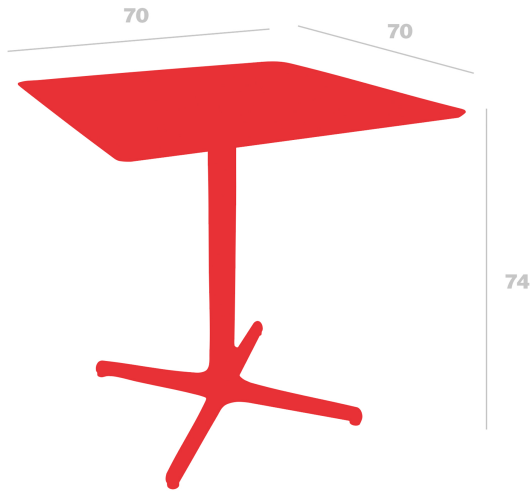

Mesa Toledo

By Pensi Design Studio

Mesa para uso interior y exterior. Estructura de aluminio pintado y sobre en compacto fenólico del mismo color. Peso 10 kg

Medidas

**W 70cm x L 70cm x H 74cm x Hb 73cm
W 27.56in x L 27.56in x H 29.13in x Hb 28.74in**