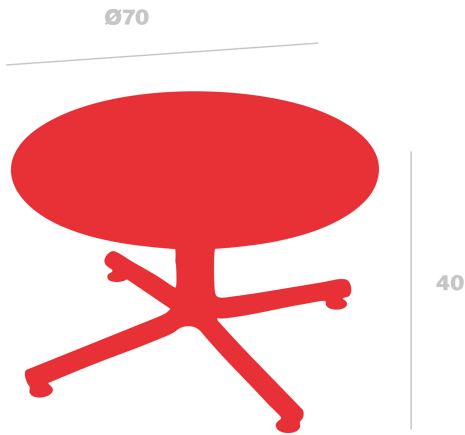

Mesa Bini Lounge

By Joan Gaspar

Mesa Bini Lounge para uso interior y exterior. Fabricado en polipropileno con fibra de vidrio, con protección UV. Peso 5,5 kg

Peso
5.5 Kg
12.13 lb

Información logística

Unidades	Packaging (cm)	Packaging (in)	m ³	ft ³	Peso Br. (kg)	Gross We. (lb)
1X	73 x 71 x 13	28.74 x 27.95 x 5.12	0.067	2.37	5.78	12.74
1X	73 x 71 x 12	28.74 x 27.95 x 4.72	0.062	2.19	5.78	12.74
1x	73 x 71 x 12	28.74 x 27.95 x 4.72	0.062	2.19	5.78	12.74