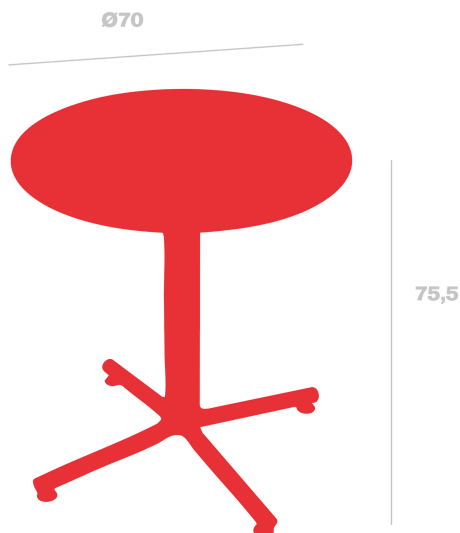

Mesa Bini

By Joan Gaspar

**Mesa Bini para uso interior y exterior.
Fabricada en polipropileno con fibra de
vidrio, con protección UV. Peso 7,34 kg**

Peso
7.34 Kg
16.18 lb

Certificados
UNEEN581-1
UNEEN581-2