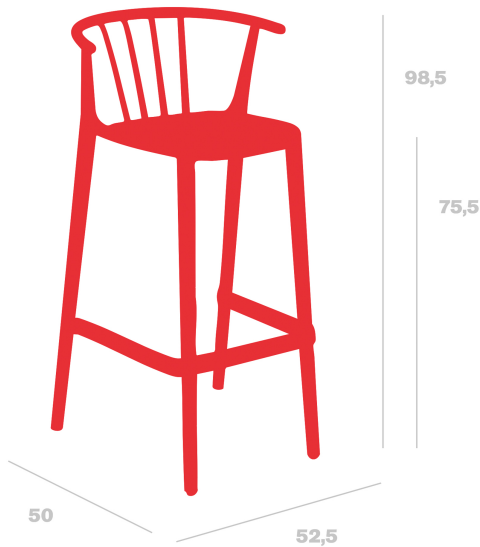

Taburete Woody Alto

By Josep Llusçà

**Taburete para uso interior y exterior.
Fabricado en polipropileno con fibra de
vidrio. Protección UV.**

Medidas

**A 52.5cm x L 50cm
W 20.67in x L 19.69in**

Peso

**5.75 Kg
12.68 lb**

Certificados

**UNEEN581-1
UNEEN581-2**

Información logística

Unidades	Packaging (cm)	Packaging (in)	m ³	ft ³	Peso Br. (kg)	Gross We. (lb)
4X	55 x 67 x 117	21.65 x 26.38 x 46.06	0.431	15.22	6.04	13.32
P.22	60 x 127 x 220	23.62 x 50 x 86.61	1.676	59.19	6.04	13.32
4X	55 x 67 x 117	21.65 x 26.38 x 46.06	0.431	15.22	6.04	13.32
P.24	60 x 127 x 220	23.62 x 50 x 86.61	1.676	59.19	6.04	13.32