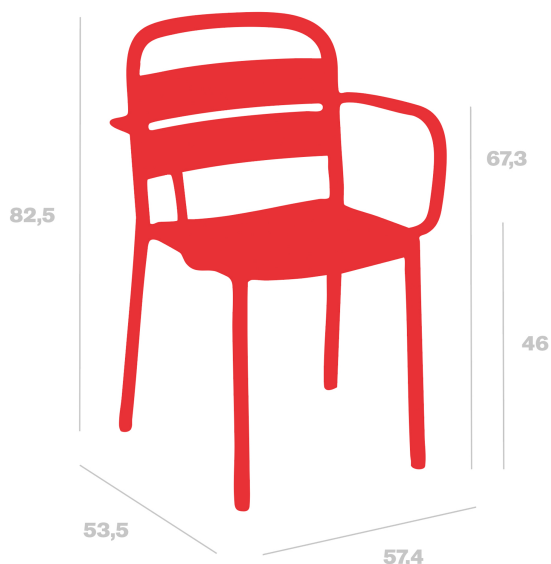

Silla con Brazos Como

By Joan Gaspar

Silla con brazos para uso interior y exterior. Fabricada en polipropileno con fibra de vidrio mediante tecnología de moldeo asistida por gas. Protección UV.

Medidas

**A 57.4cm x L 53.5cm
W 22.6in x L 21.06in**

Peso

**4.01 Kg
8.84 lb**

Información logística

Unidades	Packaging (cm)	Packaging (in)	m ³	ft ³	Peso Br. (kg)	Gross We. (lb)
4X	74.7 x 60.7 x 96.9	29.41 x 23.9 x 38.15	0.439	15.5	4.21	9.28
P.24	98 x 58 x 220	38.58 x 22.83 x 86.61	1.25	44.14	4.21	9.28