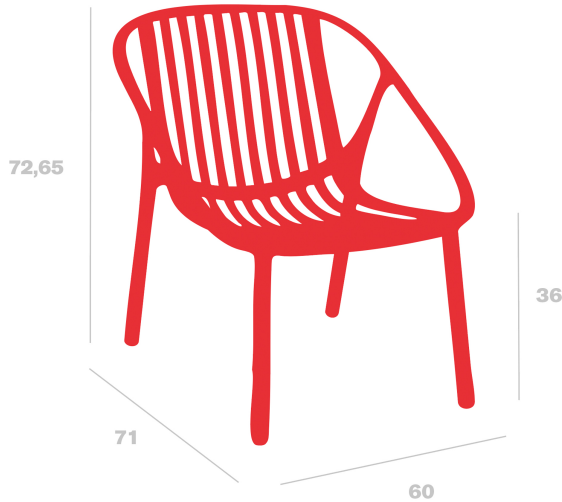

# Sillón Bini Lounge

By Joan Gaspar

**Sillón fabricado en polipropileno con fibra de vidrio. Protección UV.**

## Medidas

**A 60cm x L 71cm  
W 23.62in x L 27.95in**

## Peso

**4.9 Kg  
10.8 lb**