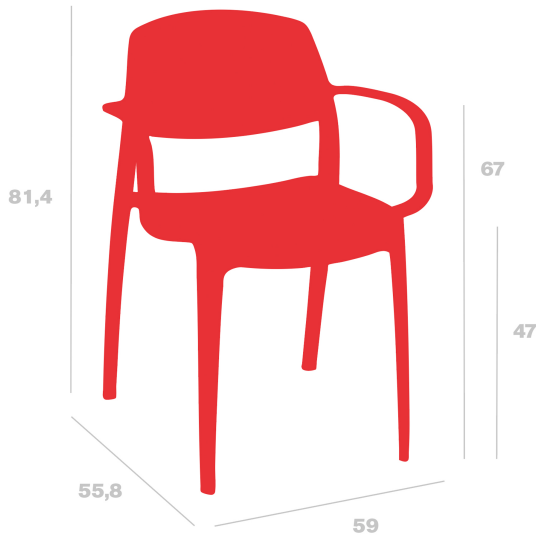

Silla Con Brazos Smart

By Javier Cuñado

Silla con brazos para uso interior y exterior. Fabricada en polipropileno con fibra de vidrio mediante tecnología de moldeo asistida por gas. Protección UV.

Medidas

**A 59cm x L 55.8cm
W 23.23in x L 21.97in**

Peso

**4.54 Kg
10.01 lb**

Certificados

**UNEEN581-1
UNEEN581-2
UNEN16139**

Información logística

Unidades	Packaging (cm)	Packaging (in)	m ³	ft ³	Peso Br. (kg)	Gross We. (lb)
4X	74.7 x 60.7 x 96.9	29.41 x 23.9 x 38.15	0.439	15.5	4.77	10.52
P16	98 x 58 x 174	38.58 x 22.83 x 68.5	0.989	34.93	4.77	10.52
P.20	98 x 58 x 217	38.58 x 22.83 x 85.43	1.233	43.54	4.77	10.52
P20	98 x 58 x 217	38.58 x 22.83 x 85.43	1.233	43.54	4.77	10.52