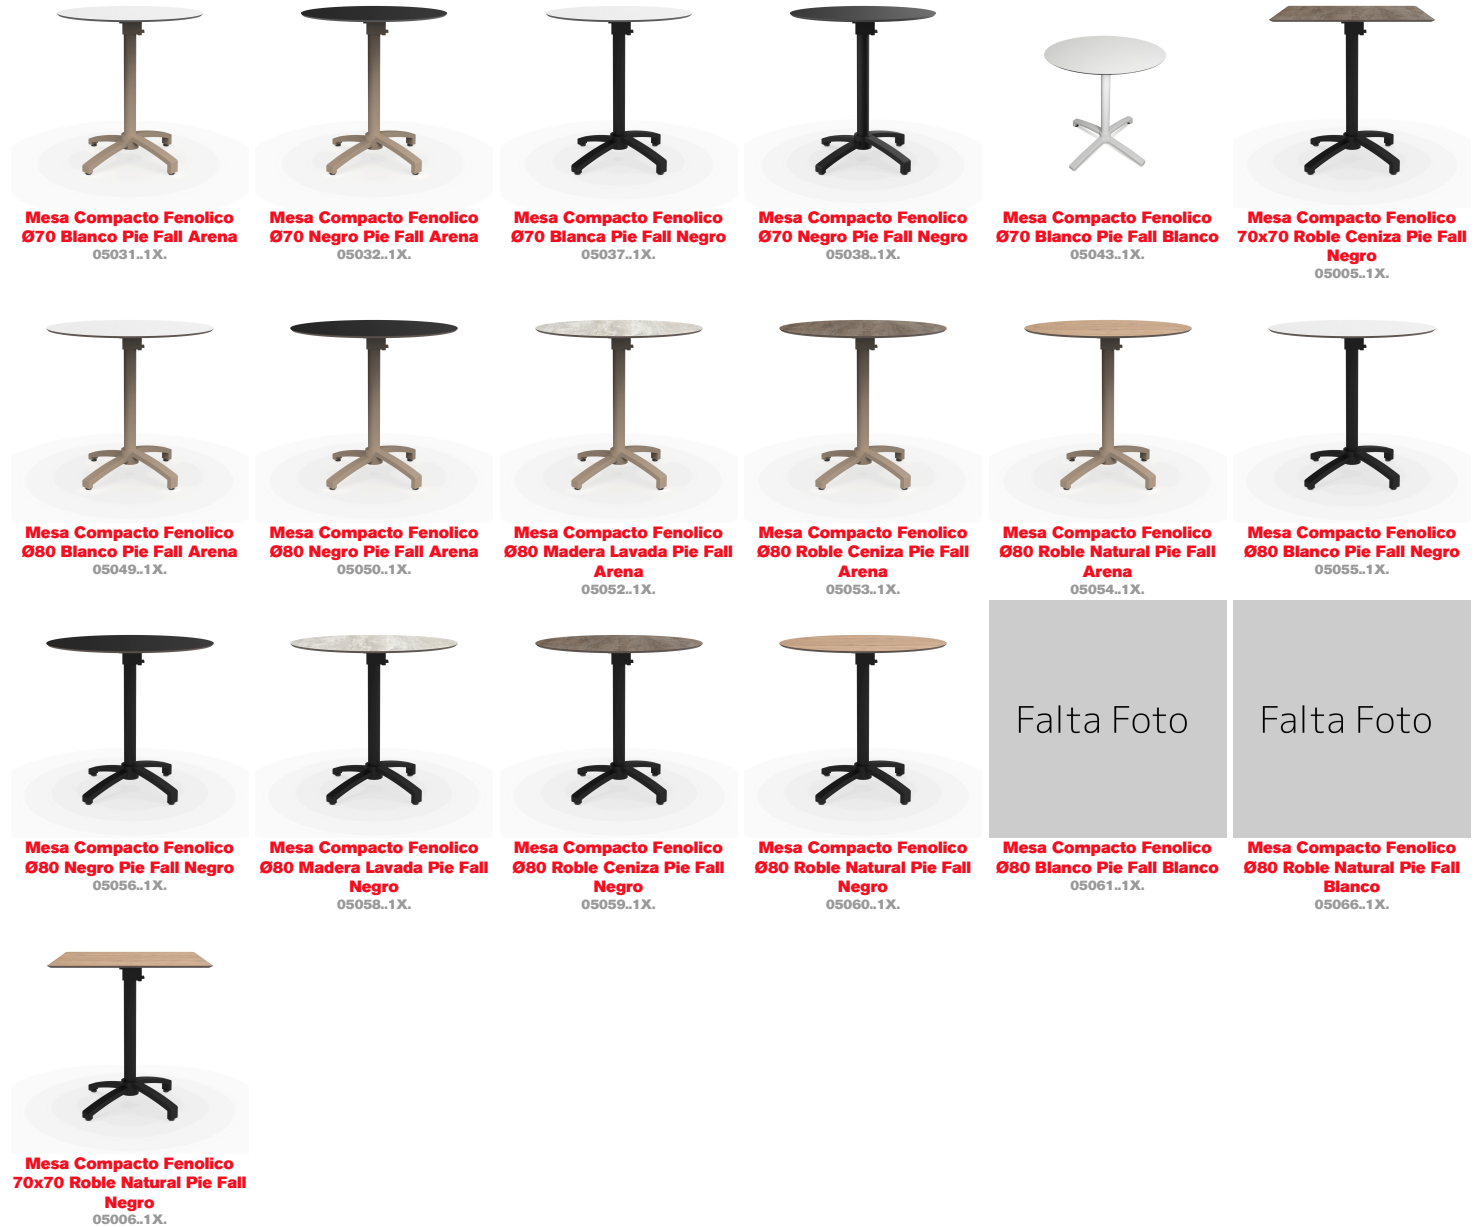

Mesa Compacto Fenolico Fall 70x70

By Resol

Producción Sostenible - Compromiso Ambiental

Resol invierte dinero y recursos para la investigación y búsqueda de procesos más sostenibles.

Todos los productos Resol se producen con un uso responsable del agua.

Durante la producción no se usan en ninguna circunstancia productos químicos peligrosos.

En Resol todos los residuos se gestionan de manera sostenible y responsable.

RESOL