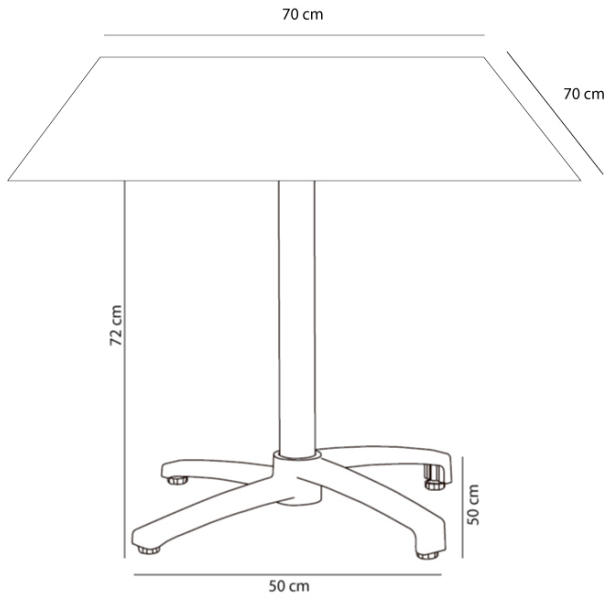

Mesa Compacto Fenolico Fall 70x70

By Resol

Pie de mesa en aluminio pintado. Sistema abatible. Uso interior y exterior. Sobre de compacto fenólico.

Medidas

A 70cm x L 70cm

W 27.56in x L 27.56in

Peso

14.46 Kg

31.88 lb

Información logística

Unidades	Packaging (cm)	Packaging (in)	m ³	ft ³	Peso Br. (kg)	Gross We. (lb)
1X	71 x 74 x 20	27.95 x 29.13 x 7.87	0.105	3.71	15.18	33.47
1X	81 x 84 x 20	31.89 x 33.07 x 7.87	0.136	4.8	15.18	33.47
1X	71 x 74 x 20	27.95 x 29.13 x 7.87	0.105	3.71	15.18	33.47
1X	81 x 84 x 20	31.89 x 33.07 x 7.87	0.136	4.8	15.18	33.47