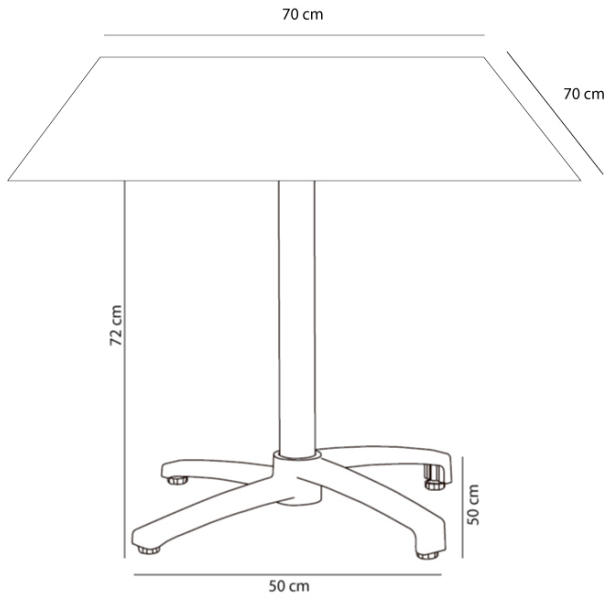

Mesa Compacto Fenolico Fall

By Resol

Pie de mesa en aluminio pintado. Sistema abatible. Uso interior y exterior. Sobre de compacto fenólico.

Medidas

W 70cm x L 70cm x H 71cm x Hb 70cm

W 27.56in x L 27.56in x H 27.95in x Hb 27.56in

Peso

14.46 Kg

31.88 lb

Información logística

Unidades	Packaging (cm)	Packaging (in)	m ³	ft ³	Peso Br. (kg)	Gross We. (lb)
1X	71 x 74 x 20	27.95 x 29.13 x 7.87	0.105	3.71	15.18	33.47
1X	81 x 84 x 20	31.89 x 33.07 x 7.87	0.136	4.8	15.18	33.47
1X	71 x 74 x 20	27.95 x 29.13 x 7.87	0.105	3.71	15.18	33.47
1X	81 x 84 x 20	31.89 x 33.07 x 7.87	0.136	4.8	15.18	33.47