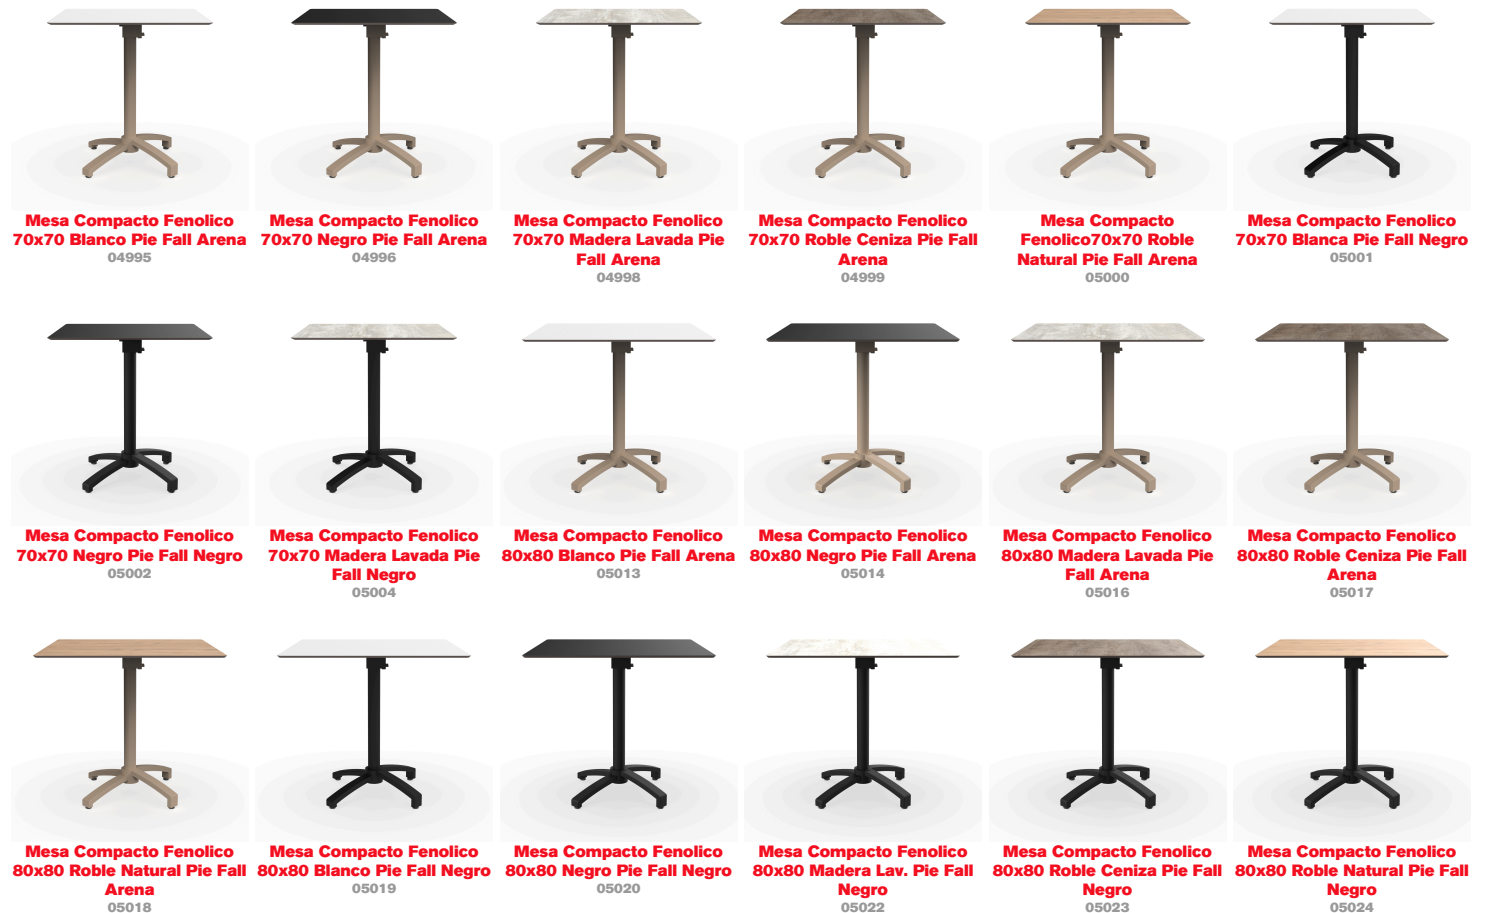

Mesa Compacto Fenolico Fall

By Resol

Variantes

Producción Sostenible - Compromiso Ambiental

Resol invierte dinero y recursos para la investigación y búsqueda de procesos más sostenibles.

Todos los productos Resol se producen con un uso responsable del agua.

Durante la producción no se usan en ninguna circunstancia productos químicos peligrosos.

En Resol todos los residuos se gestionan de manera sostenible y responsable.

RESOL