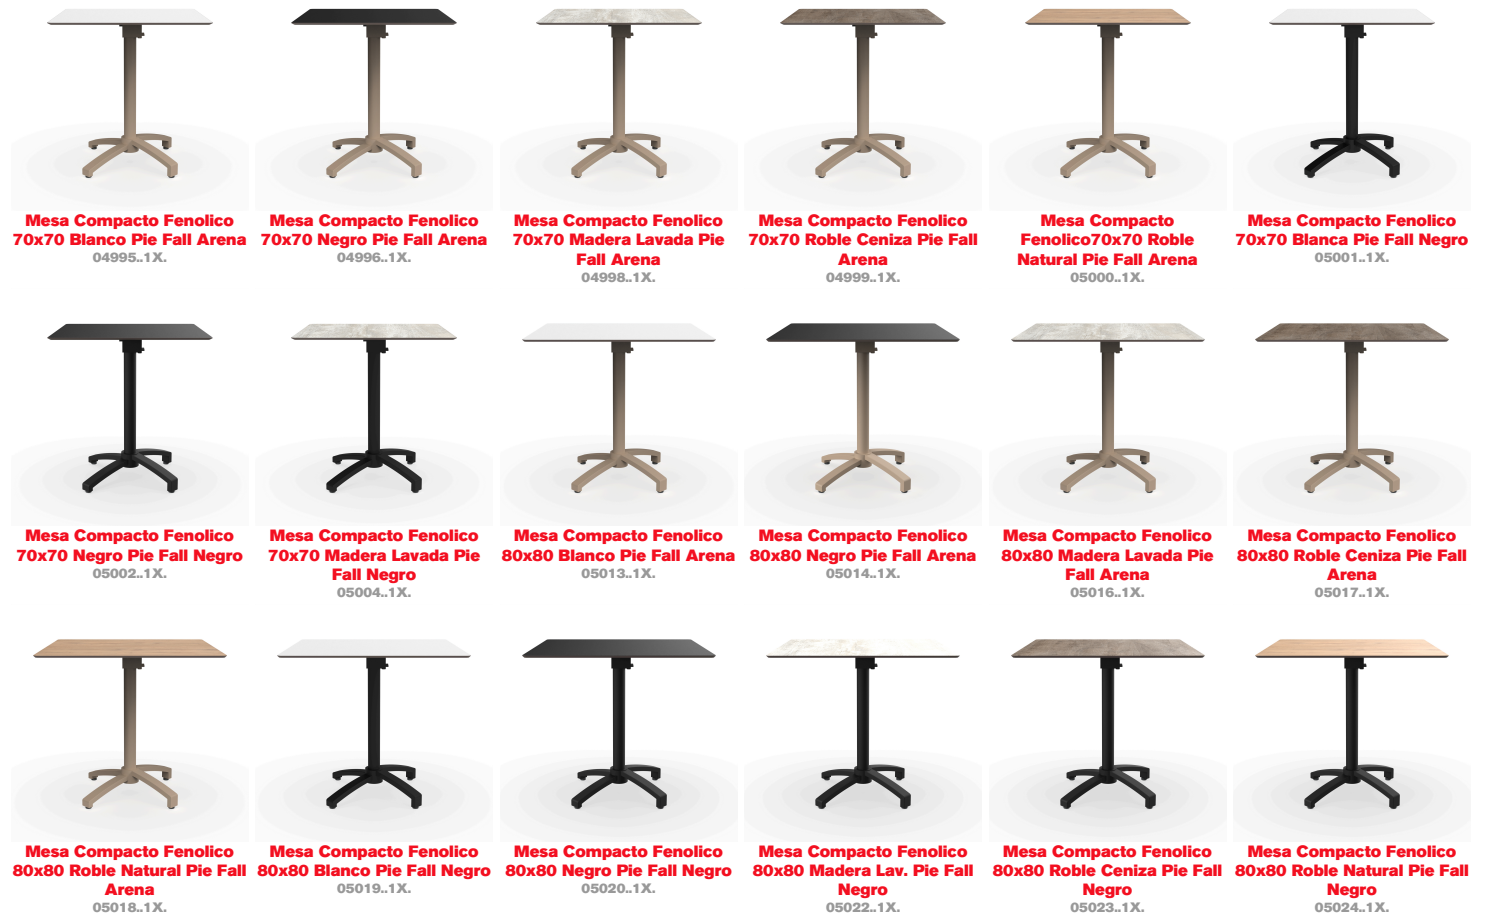

Mesa Compacto Fenolico Fall 70x70

By Resol

Variantes

Producción Sostenible - Compromiso Ambiental

Resol invierte dinero y recursos para la investigación y búsqueda de procesos más sostenibles.

Todos los productos Resol se producen con un uso responsable del agua.

Durante la producción no se usan en ninguna circunstancia productos químicos peligrosos.

En Resol todos los residuos se gestionan de manera sostenible y responsable.

RESOL